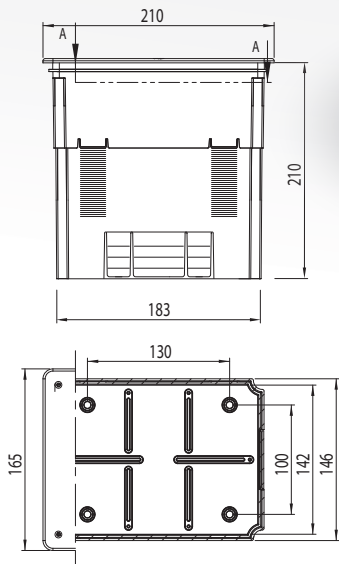

NOWOŚĆ

PAWBOL®

PRODUCENT OSPRZĘTU ELEKTROTECHNICZNEGO

JESZCZE GŁĘBSZA ROZSUWANA PUSZKA

DO ZABUDOWY ZŁĄCZA KONTROLNEGO INSTALACJI ODGROMOWEJ

NR KATALOGOWY **R.8147**

- Możliwość instalacji po jak i przed procesem termomodernizacji budynku
- Estetyczna i komfortowa zabudowa złącza kontrolnego dla ścian o grubości ocieplenia od 149 - 210 mm!
- Regulacja głębokości puszkii
- Pokrywa odporna na promieniowanie UV