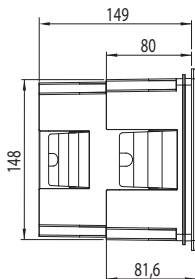

NOWOŚĆ

PAWBOL®

PRODUCENT OSPRZĘTU ELEKTROTECHNICZNEGO

JESZCZE GŁĘBSZA ROZSUWANA PUSZKA

DO ZABUDOWY ZŁĄCZA KONTROLNEGO INSTALACJI ODGROMOWEJ

NR KATALOGOWY **R.8147**

- Możliwość instalacji po jak i przed procesem termomodernizacji budynku
- Estetyczna i komfortowa zabudowa złącza kontrolnego dla ścian o grubości ocieplenia od 149 - 210 mm!
- Regulacja głębokości puszkii
- Pokrywa odporna na promieniowanie UV